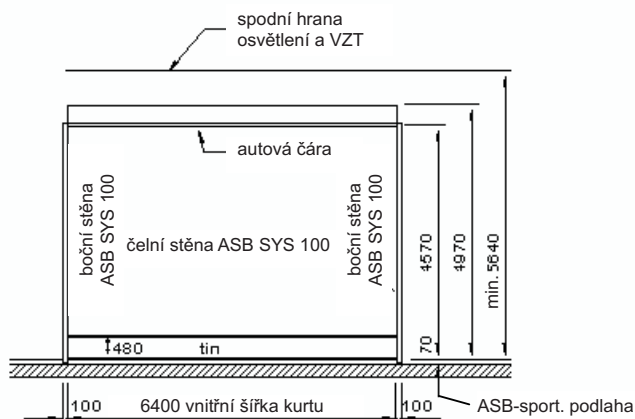

Technická dokumentace ke kurtu ASB SYS 100

Půdorys kurtu ASB SYS 100

Minimální světlá šířka pro více než 1 kurt :

- 2 kurty ASB SYS 100 = 13200 mm
- 3 kurty ASB SYS 100 = 19700 mm
- 4 kurty ASB SYS 100 = 26200 mm
- 5 kurtů ASB SYS 100 = 32700 mm

Příčný řez kurtem ASB

Podélný řez kurtem ASB