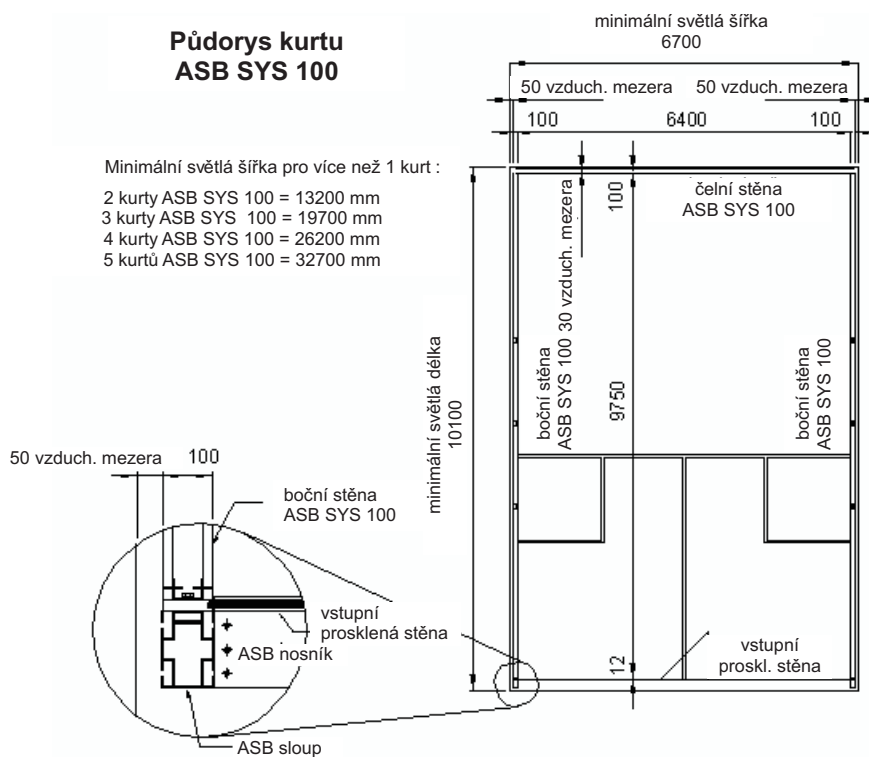

Technická dokumentace ke kurtu ASB SYS 100

Půdorys kurtu ASB SYS 100

Minimální světlá šířka pro více než 1 kurt :

- 2 kurty ASB SYS 100 = 13200 mm
- 3 kurty ASB SYS 100 = 19700 mm
- 4 kurty ASB SYS 100 = 26200 mm
- 5 kurtů ASB SYS 100 = 32700 mm

Příčný řez kurtem ASB

Podélný řez kurtem ASB